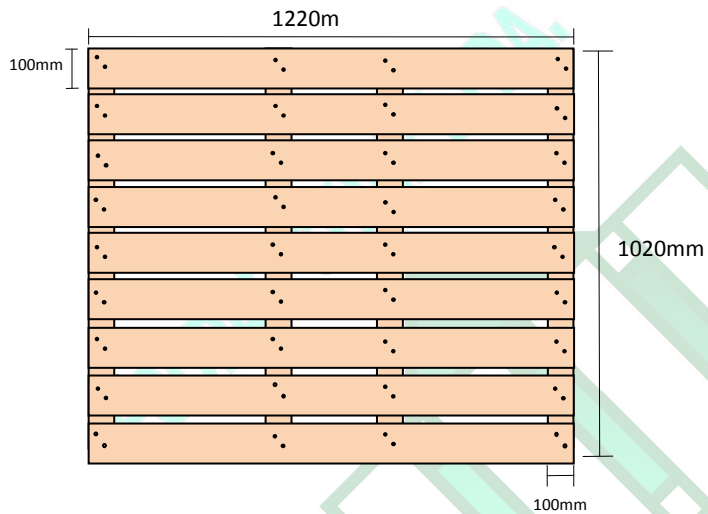

Ficha Técnica

Pallet Yugo 1020 x 1220 Fuerte Verde

Vista Superior

Vista Lateral

Vista Frente

Detalle de Maderas

-9 Tablas Superiores	18x100x1220
-4 Yugos	35x100x1020
-4 Tablas Piso	18x100x1220
-Aserrado Fino	
-Madera Verde	
-Tolerancias:	
Esp(mm)= -1,+1 Anc(mm) = -5,+5 Largo(mm)= -5,+5	