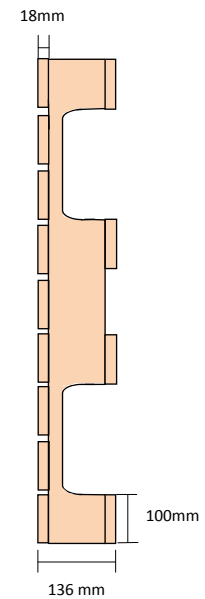

Ficha Técnica

Pallet Yugo 1020 x 1220 Fuerte Verde

Vista Superior

Vista Lateral

Vista Frente

Detalle de Maderas

-9 Tablas Superiores	18x100x1220
-4 Yugos	35x100x1020
-4 Tablas Piso	18x100x1220
-Aserrado Fino	
-Madera Verde	
-Tolerancias:	
Esp(mm)= -1,+1 Anc(mm) = -5,+5 Largo(mm)= -5,+5	