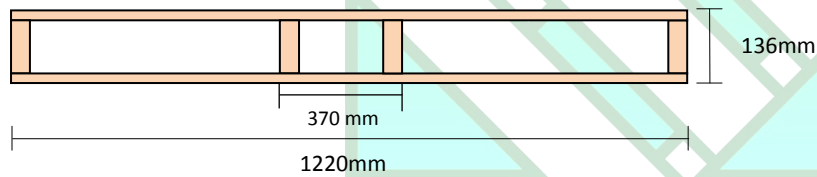

Ficha Técnica

Pallet Yugo 1020 x 1220 Fuerte Verde

Vista Superior

Vista Lateral

Vista Frente

Detalle de Maderas

-9 Tablas Superiores	18x100x1220
-4 Yugos	35x100x1020
-4 Tablas Piso	18x100x1220
-Aserrado Fino	
-Madera Verde	
-Tolerancias:	
Esp(mm)= -1,+1 Anc(mm) = -5,+5 Largo(mm)= -5,+5	