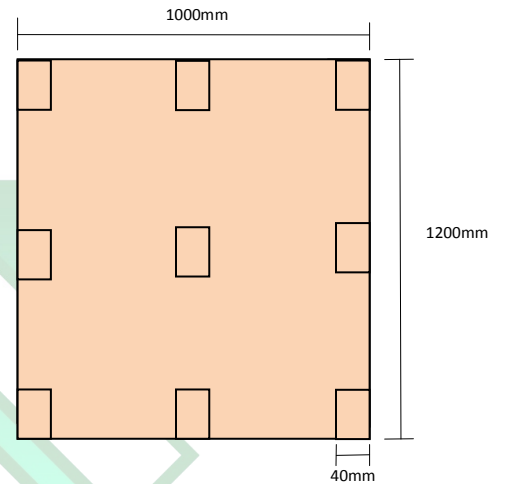

Ficha Técnica

Pallet Taco 1000 x 1200 Terciado 9 mm Seco Certificado Para Exportación

Vista Superior

Vista Inferior

Vista Frente

Vista Lateral

Detalle de Maderas

-1 Terciado Liso Superior	9x1000x1200
-9 Tacos	40x40x120
-Aserrado Fino	
-Madera Seca en Cámara 12% Humedad	
- Certificación NIMF N° 15	
-Tolerancias:	
Esp(mm)= -1,+1 Anc(mm) = -5,+5 Largo(mm)= -5,+5	