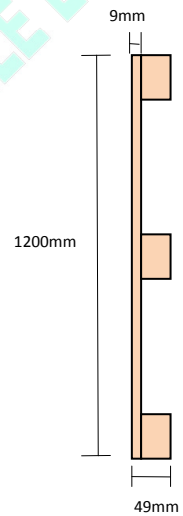

Ficha Técnica

Pallet Taco 1000 x 1200 Terciado 9 mm Seco Certificado Para Exportación

Vista Superior

Vista Inferior

Vista Frente

Vista Lateral

Detalle de Maderas

-1 Terciado Liso Superior	9x1000x1200
-9 Tacos	40x40x120
-Aserrado Fino	
-Madera Seca en Cámara 12% Humedad	
- Certificación NIMF N° 15	
-Tolerancias:	
Esp(mm)= -1,+1 Anc(mm) = -5,+5 Largo(mm)= -5,+5	