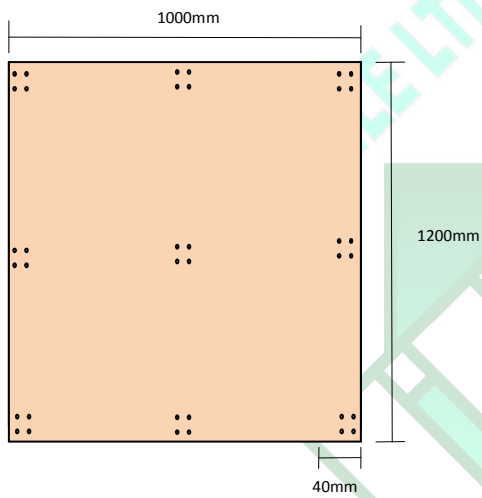

Ficha Técnica

Pallet Taco 1000 x 1200 Terciado 9 mm Seco Certificado Para Exportación

Vista Superior

Vista Inferior

Vista Frente

Vista Lateral

Detalle de Maderas

-1 Terciado Liso Superior	9x1000x1200
-9 Tacos	40x40x120
-Aserrado Fino	
-Madera Seca en Cámara 12% Humedad	
- Certificación NIMF N° 15	
-Tolerancias:	
Esp(mm)= -1,+1 Anc(mm) = -5,+5 Largo(mm)= -5,+5	