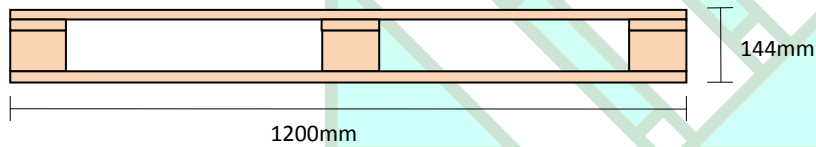

## Ficha Técnica

Pallet Taco 1000 x 1200 Verde

### Detalle de Maderas

-7 Tablas Superiores	18x90x1200
-3 Tablas Bajo Superior	18x90x1000
-6 Tacos	90x90x120
-3 Tacos	90x90x90
-2 Tablas Piso	18X90X1200
-3 Tablas Piso	18x90x820
-Aserrado Fino	
-Madera Verde	
-Tolerancias:	
Esp(mm)= -1,+1 Anc(mm) = -5,+5 Largo(mm)= -5,+5	