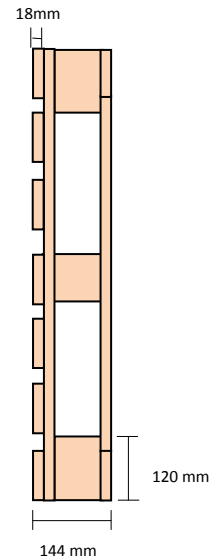

## Ficha Técnica

Pallet Taco 1000 x 1200 Verde

### Vista Lateral

### Vista Frente

### Detalle de Maderas

-7 Tablas Superiores	18x90x1200
-3 Tablas Bajo Superior	18x90x1000
-6 Tacos	90x90x120
-3 Tacos	90x90x90
-2 Tablas Piso	18X90X1200
-3 Tablas Piso	18x90x820
-Aserrado Fino	
-Madera Verde	
-Tolerancias:	
Esp(mm)= -1,+1 Anc(mm) = -5,+5 Largo(mm)= -5,+5	