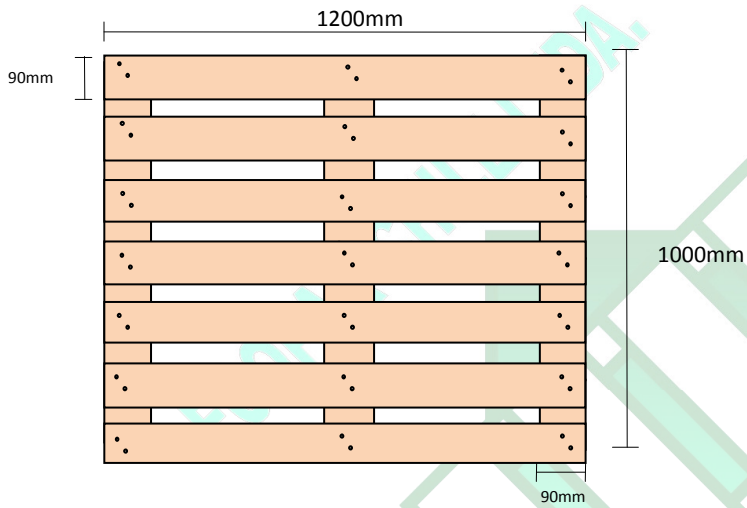

## Ficha Técnica

Pallet Taco 1000 x 1200 Verde

### Vista Superior

### Vista Lateral

### Detalle de Maderas

-7 Tablas Superiores	18x90x1200
-3 Tablas Bajo Superior	18x90x1000
-6 Tacos	90x90x120
-3 Tacos	90x90x90
-2 Tablas Piso	18X90X1200
-3 Tablas Piso	18x90x820
-Aserrado Fino	
-Madera Verde	
-Tolerancias:	
Esp(mm)= -1,+1 Anc(mm) = -5,+5 Largo(mm)= -5,+5	