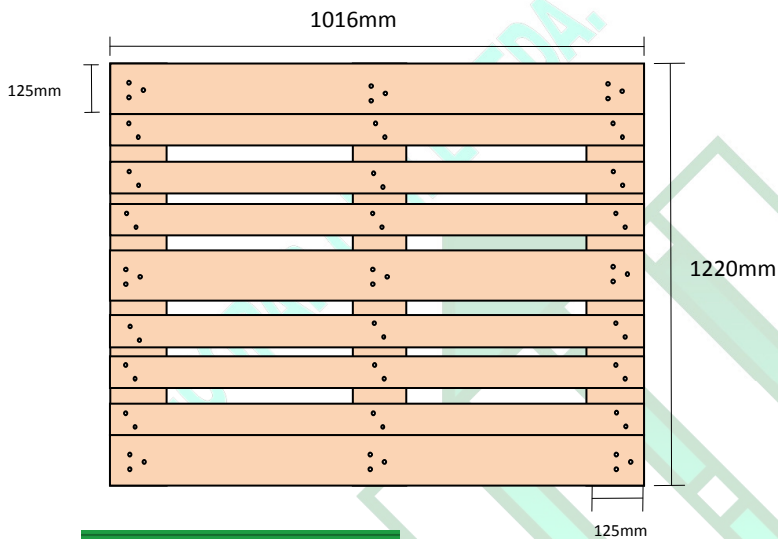

Ficha Técnica

Pallet Taco 1016 x 1220 Seco Certificado para Exportación

Vista Superior

Vista Lateral

Vista Frente

Detalle de Maderas

-6 Tablas Superiores	18x90x1016
-3 Tablas Superiores	18x125x1016
-3 Tablas Bajo Superior	18x125x1220
-3 Tacos	90x125x95
-6 Tacos	90x125x170
-2 Tablas Piso	18X125X1220
-3 Tablas Piso	18x125x969
-Aserrado Fino	
-Madera seca en Cámara 12% humedad	
-Certificación NIMF N° 15	
-Tolerancias:	
Esp(mm)= -1,+1 Anc(mm) = -5,+5 Largo(mm)= -5,+5	