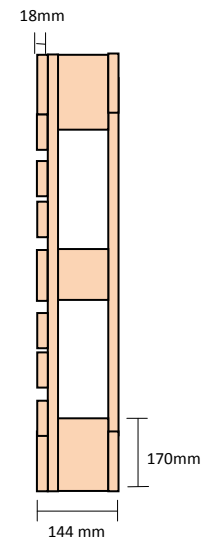

Ficha Técnica

Pallet Taco 1016 x 1220 Seco Certificado para Exportación

Vista Superior

Vista Lateral

Vista Frente

Detalle de Maderas

-6 Tablas Superiores	18x90x1016
-3 Tablas Superiores	18x125x1016
-3 Tablas Bajo Superior	18x125x1220
-3 Tacos	90x125x95
-6 Tacos	90x125x170
-2 Tablas Piso	18X125X1220
-3 Tablas Piso	18x125x969
-Aserrado Fino	
-Madera seca en Cámara 12% humedad	
-Certificación NIMF N° 15	
-Tolerancias:	
Esp(mm)= -1,+1 Anc(mm) = -5,+5 Largo(mm)= -5,+5	