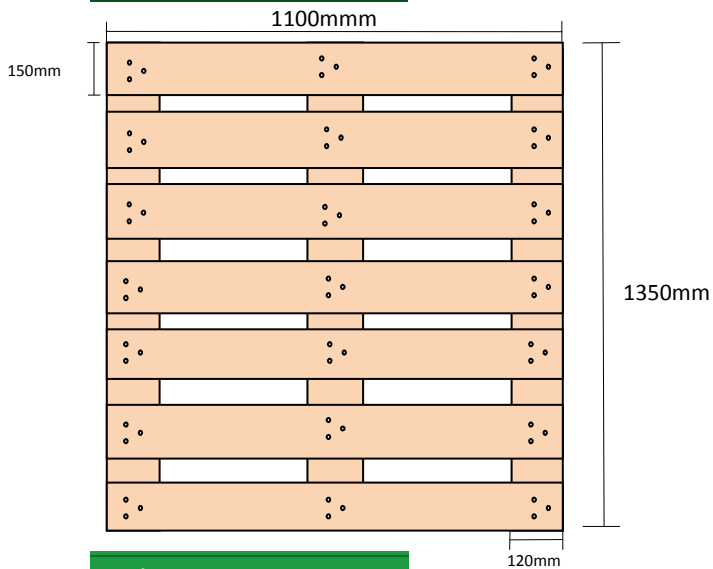

Ficha Técnica

Pallet Taco 1100 x 1350 Seco

Vista Superior

Vista Frente

Vista Lateral

Detalle de Maderas

-7 Tablas Superiores	20x150x1100
-3 Bajo Superior	20x120x1350
-9 Tacos	90x120x170
-2 Tablas Piso	20x120x1100
-3 Tablas Piso	20x120x1110
-Aserrado Fino	
-Madera Seca	
-Tolerancias:	
Esp(mm)= -1,+1 Anc(mm) = -5,+5 Largo(mm)= -5,+5	