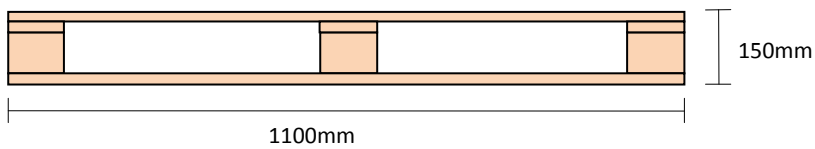

Ficha Técnica

Pallet Taco 1100 x 1350 Seco

Vista Superior

Vista Frente

Vista Lateral

Detalle de Maderas

-7 Tablas Superiores	20x150x1100
-3 Bajo Superior	20x120x1350
-9 Tacos	90x120x170
-2 Tablas Piso	20x120x1100
-3 Tablas Piso	20x120x1110
-Aserrado Fino	
-Madera Seca	
-Tolerancias:	
Esp(mm)= -1,+1 Anc(mm) = -5,+5 Largo(mm)= -5,+5	