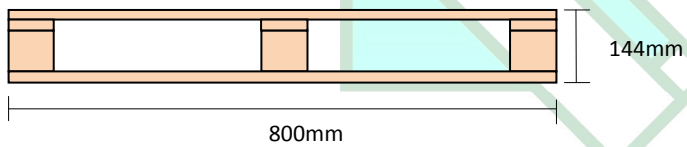

Ficha Técnica

Pallet Taco 800 x 1200 Verde

Vista Superior

Vista Lateral

Vista Frente

Detalle de Maderas

-9 Tablas Superiores	18x90x800
-3 Tablas Bajo Superior	18x90x1200
-6 Tacos	90x90x120
-3 Tacos	90x90x90
-2 Tablas Piso	18x90x800
-3 Tablas Piso	18x90x1020
-Aserrado Fino	
-Madera Verde	
-Tolerancias:	
Esp(mm)= -1,+1 Anc(mm) = -5,+5 Largo(mm)= -5,+5	