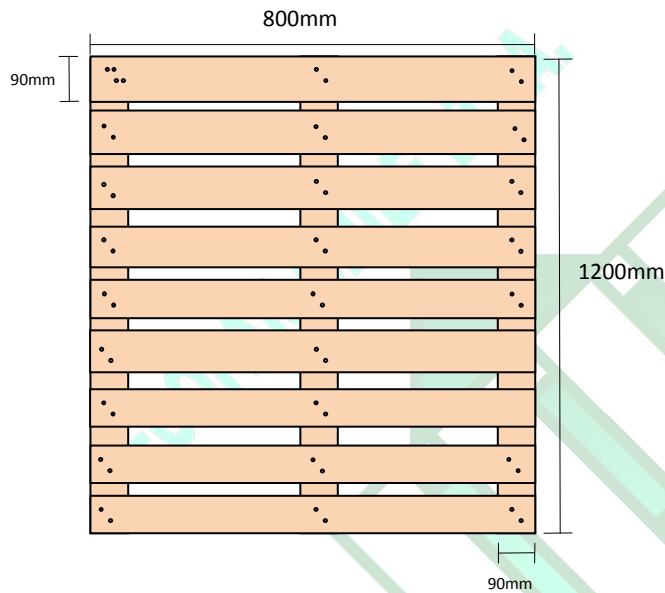

Ficha Técnica

Pallet Taco 800 x 1200 Verde

Vista Superior

Vista Lateral

Vista Frente

Detalle de Maderas

-9 Tablas Superiores	18x90x800
-3 Tablas Bajo Superior	18x90x1200
-6 Tacos	90x90x120
-3 Tacos	90x90x90
-2 Tablas Piso	18x90x800
-3 Tablas Piso	18x90x1020
-Aserrado Fino	
-Madera Verde	
-Tolerancias:	
Esp(mm)= -1,+1 Anc(mm) = -5,+5 Largo(mm)= -5,+5	