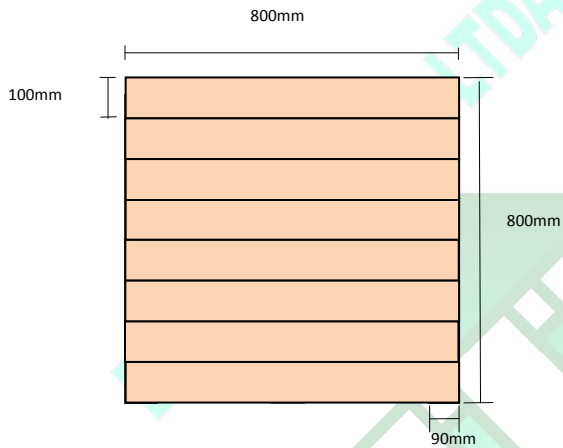

Ficha Técnica

Pallet Viga 800 x 800 Verde

Vista Superior

Vista Lateral

Vista Frente

Detalle de Maderas

-8 Tablas Superiores	17x100x800
-3 Vigas	40x90x100
-3 Tablas Piso	17x100x800
-Aserrado Fino	
-Madera Verde	
-Tolerancias:	
Esp(mm)= -1,+1 Anc(mm) = -5,+5 Largo(mm)= -5,+5	