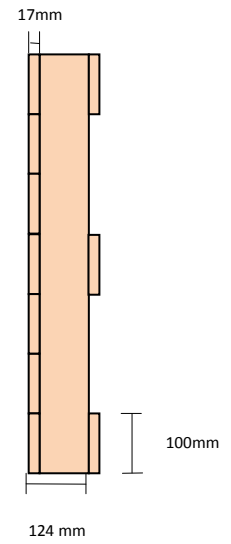

Ficha Técnica

Pallet Viga 800 x 800 Verde

Vista Superior

Vista Lateral

Vista Frente

Detalle de Maderas

-8 Tablas Superiores	17x100x800
-3 Vigas	40x90x100
-3 Tablas Piso	17x100x800
-Aserrado Fino	
-Madera Verde	
-Tolerancias:	
Esp(mm)= -1,+1 Anc(mm) = -5,+5 Largo(mm)= -5,+5	