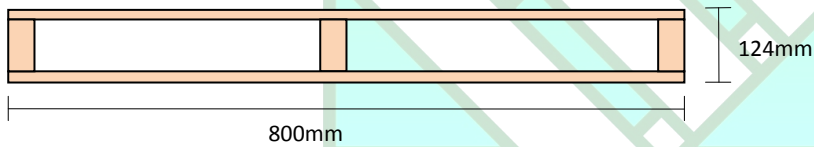

Ficha Técnica

Pallet Viga 800 x 800 Verde

Vista Superior

Vista Lateral

Vista Frente

Detalle de Maderas

-8 Tablas Superiores	17x100x800
-3 Vigas	40x90x100
-3 Tablas Piso	17x100x800
-Aserrado Fino	
-Madera Verde	
-Tolerancias:	
Esp(mm)= -1,+1 Anc(mm) = -5,+5 Largo(mm)= -5,+5	