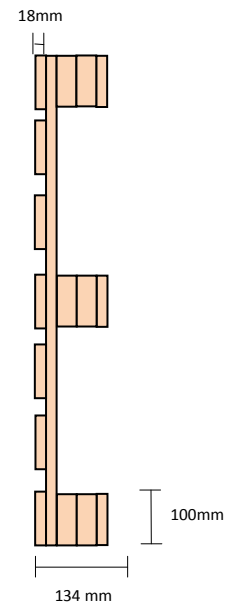

## Ficha Técnica

Pallet Túnel 1000 x 1200 Verde

Vista Superior

Vista Lateral

Vista Frente

Detalle de Maderas

-8 Tablas Superiores	18x90x500
-3 Tablas Superiores	18x90x1000
-3 Tablas Bajo Superior	18x90x1200
-9 Tacos	80x90x100
-3 Tablas Piso	18x90x1200
-Madera Verde	
-Tolerancias:	
Esp (mm)= -1,+1 Anc(mm) = -5,+5 Largo(mm)= -5,+5	