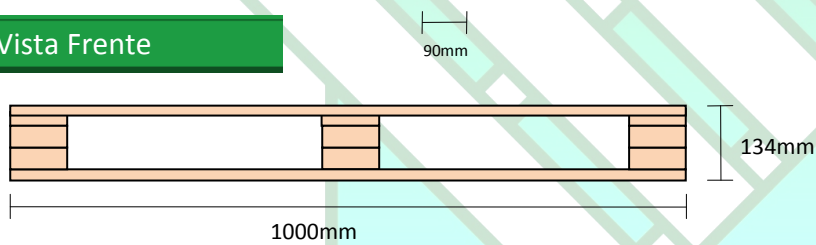

## Ficha Técnica

Pallet Túnel 1000 x 1200 Verde

Vista Superior

Vista Lateral

Vista Frente

Detalle de Maderas

-8 Tablas Superiores	18x90x500
-3 Tablas Superiores	18x90x1000
-3 Tablas Bajo Superior	18x90x1200
-9 Tacos	80x90x100
-3 Tablas Piso	18x90x1200
-Madera Verde	
-Tolerancias:	
Esp (mm)= -1,+1 Anc(mm) = -5,+5 Largo(mm)= -5,+5	