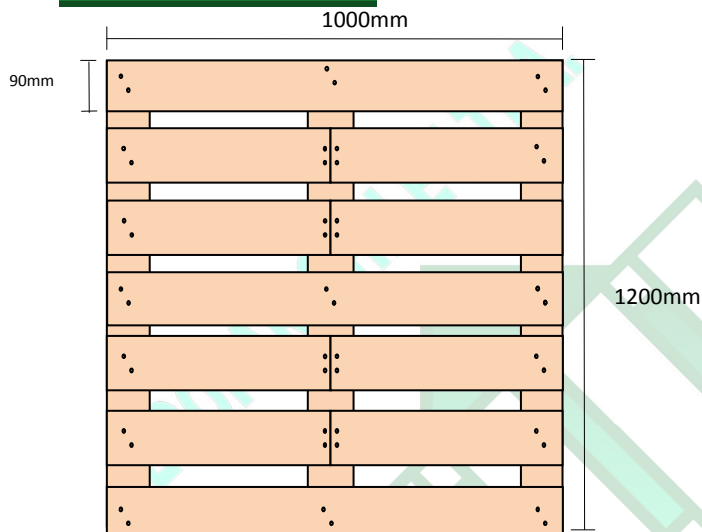

## Ficha Técnica

Pallet Túnel 1000 x 1200 Verde

Vista Superior

Vista Lateral

Vista Frente

Detalle de Maderas

-8 Tablas Superiores	18x90x500
-3 Tablas Superiores	18x90x1000
-3 Tablas Bajo Superior	18x90x1200
-9 Tacos	80x90x100
-3 Tablas Piso	18x90x1200
-Madera Verde	
-Tolerancias:	
Esp (mm)= -1,+1 Anc(mm) = -5,+5 Largo(mm)= -5,+5	