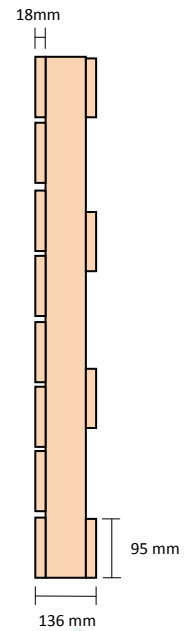

Ficha Técnica

Pallet Viga 1000 x 1200 Fuerte Verde

Vista Superior

Vista Lateral

Vista Frente

Detalle de Maderas

-8 Tablas Superiores	18x95x1200
-3 Vigas	40x100x1000
-4 Tablas Piso	18X95X1200
-Aserrado Fino	
-Madera Verde	
-Tolerancias:	
Esp(mm)= -1,+1 Anc(mm) = -5,+5 Largo(mm)= -5,+5	