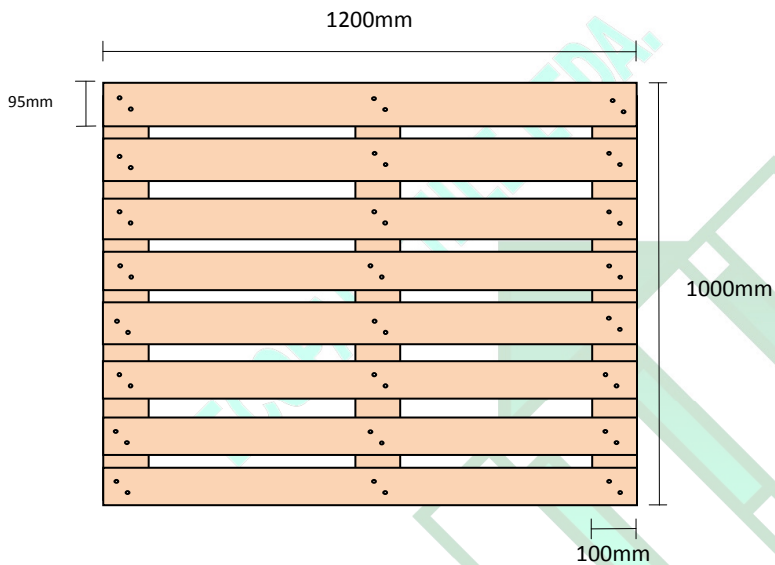

Ficha Técnica

Pallet Viga 1000 x 1200 Fuerte Verde

Vista Superior

Vista Lateral

Vista Frente

Detalle de Maderas

-8 Tablas Superiores	18x95x1200
-3 Vigas	40x100x1000
-4 Tablas Piso	18X95X1200
-Aserrado Fino	
-Madera Verde	
-Tolerancias:	
Esp(mm)= -1,+1 Anc(mm) = -5,+5 Largo(mm)= -5,+5	