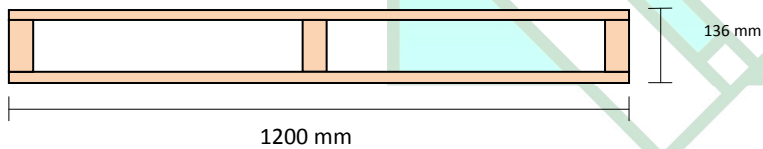

Ficha Técnica

Pallet Viga 1000 x 1200 Fuerte Verde

Vista Superior

Vista Lateral

Vista Frente

Detalle de Maderas

-8 Tablas Superiores	18x95x1200
-3 Vigas	40x100x1000
-4 Tablas Piso	18X95X1200
-Aserrado Fino	
-Madera Verde	
-Tolerancias:	
Esp(mm)= -1,+1 Anc(mm) = -5,+5 Largo(mm)= -5,+5	