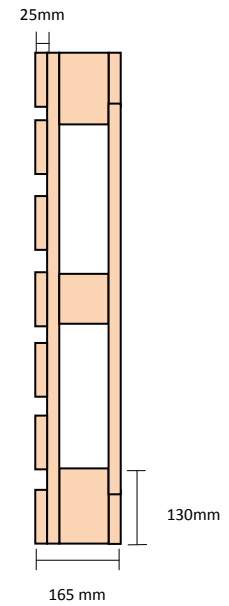

Ficha Técnica

Pallet Taco 1000 x 1200 Fuerte Verde Tapa

Vista Superior

Vista Lateral

Vista Frente

Detalle de Maderas

-7 Tablas Superiores Tapa	25x100x1200
-3 Tablas Bajo Superior Tapa	25x100x1000
-6 Tacos	90x90x130
-3 Tacos	90x90x90
-2 Tablas Piso Tapa	25x100x1200
-3 Tablas Piso Tapa	25x100x800
-Aserrado Fino	
-Madera Verde	
-Tolerancias:	
Esp(mm)= -1,+1 Anc(mm) = -5,+5 Largo(mm)= -5,+5	