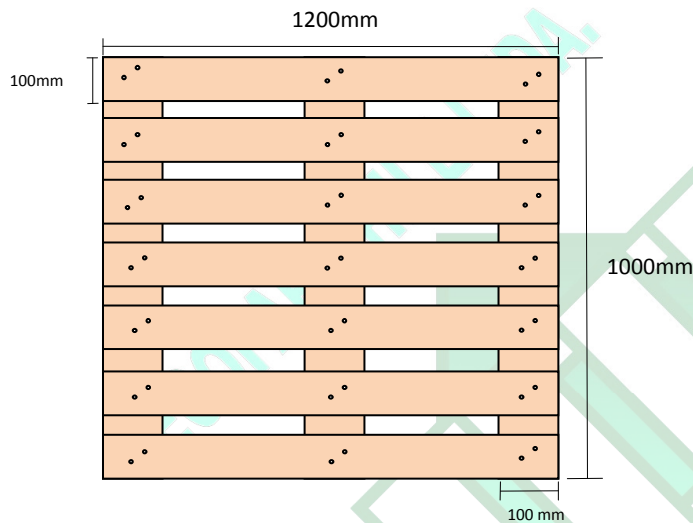

Ficha Técnica

Pallet Taco 1000 x 1200 Fuerte Verde Tapa

Vista Superior

Vista Lateral

Vista Frente

Detalle de Maderas

-7 Tablas Superiores Tapa	25x100x1200
-3 Tablas Bajo Superior Tapa	25x100x1000
-6 Tacos	90x90x130
-3 Tacos	90x90x90
-2 Tablas Piso Tapa	25x100x1200
-3 Tablas Piso Tapa	25x100x800
-Aserrado Fino	
-Madera Verde	
-Tolerancias:	
Esp(mm)= -1,+1 Anc(mm) = -5,+5 Largo(mm)= -5,+5	