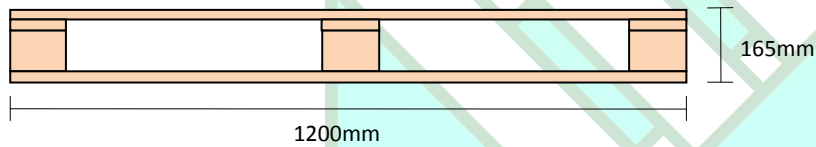

Ficha Técnica

Pallet Taco 1000 x 1200 Fuerte Verde Tapa

Vista Superior

Vista Lateral

Vista Frente

Detalle de Maderas

-7 Tablas Superiores Tapa	25x100x1200
-3 Tablas Bajo Superior Tapa	25x100x1000
-6 Tacos	90x90x130
-3 Tacos	90x90x90
-2 Tablas Piso Tapa	25x100x1200
-3 Tablas Piso Tapa	25x100x800
-Aserrado Fino	
-Madera Verde	
-Tolerancias:	
Esp(mm)= -1,+1 Anc(mm) = -5,+5 Largo(mm)= -5,+5	