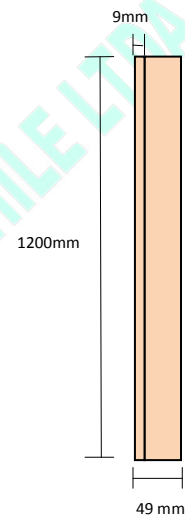

Ficha Técnica

Pallet Viga 1000 x 1200 Terciado 9 mm Seco

Vista Superior

Vista Inferior

Vista Frente

Vista Lateral

Detalle de Maderas

-1 Terciado Liso Superior	9x1000x1200
-3 Vigas	40x40x1200
-Aserrado Fino	
-Madera Seca	
-Tolerancias:	
Esp(mm)= -1,+1 Anc(mm) = -5,+5 Largo(mm)= -5,+5	