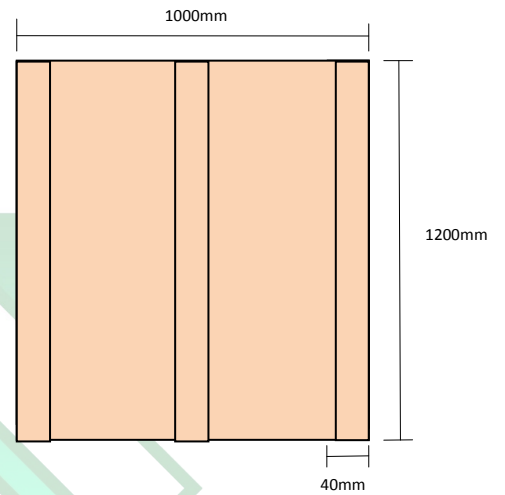

Ficha Técnica

Pallet Viga 1000 x 1200 Terciado 9 mm Seco

Vista Superior

Vista Inferior

Vista Frente

Vista Lateral

Detalle de Maderas

-1 Terciado Liso Superior	9x1000x1200
-3 Vigas	40x40x1200
-Aserrado Fino	
-Madera Seca	
-Tolerancias:	
Esp(mm)= -1,+1 Anc(mm) = -5,+5 Largo(mm)= -5,+5	