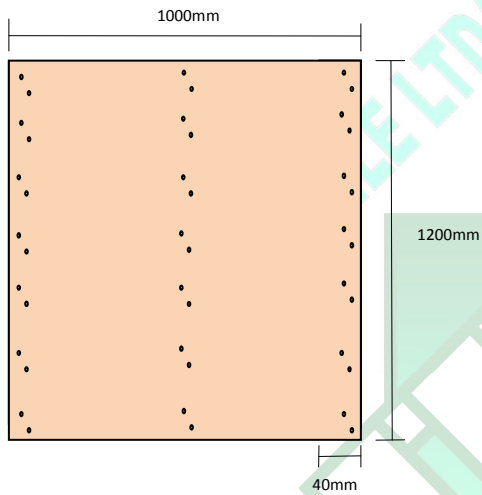

Ficha Técnica

Pallet Viga 1000 x 1200 Terciado 9 mm Seco

Vista Superior

Vista Inferior

Vista Frente

Vista Lateral

Detalle de Maderas

-1 Terciado Liso Superior	9x1000x1200
-3 Vigas	40x40x1200
-Aserrado Fino	
-Madera Seca	
-Tolerancias:	
Esp(mm)= -1,+1 Anc(mm) = -5,+5 Largo(mm)= -5,+5	