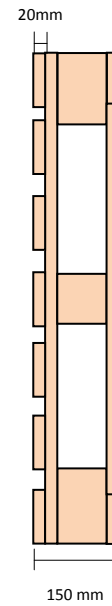

Ficha Técnica

Pallet Taco 1100 x 1350 Seco Certificado Para Exportación

Vista Superior

Vista Lateral

Vista Frente

Detalle de Maderas

-7 Tablas Superiores	20x150x1100
-3 Tablas Bajo Superior	20x120x1350
-9 Tacos	90x120x170
-2 Tablas Piso	20x120x1100
-3 Tablas Piso	20x120x1110
-Aserrado Fino	
-Madera seca en Cámara 12% humedad	
- Certificación NIMF N° 15	
-Tolerancias:	
Esp(mm)= -1,+1 Anc(mm) = -5,+5 Largo(mm)= -5,+5	