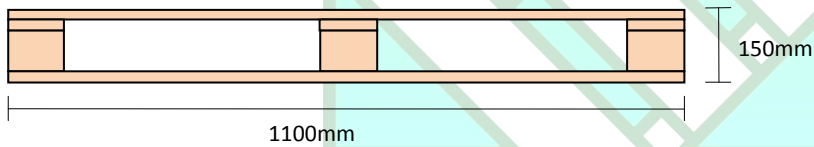

Ficha Técnica

Pallet Taco 1100 x 1350 Seco Certificado Para Exportación

Vista Superior

Vista Lateral

Vista Frente

Detalle de Maderas

-7 Tablas Superiores	20x150x1100
-3 Tablas Bajo Superior	20x120x1350
-9 Tacos	90x120x170
-2 Tablas Piso	20x120x1100
-3 Tablas Piso	20x120x1110
-Aserrado Fino	
-Madera seca en Cámara 12% humedad	
- Certificación NIMF N° 15	
-Tolerancias:	
Esp(mm)= -1,+1 Anc(mm) = -5,+5 Largo(mm)= -5,+5	