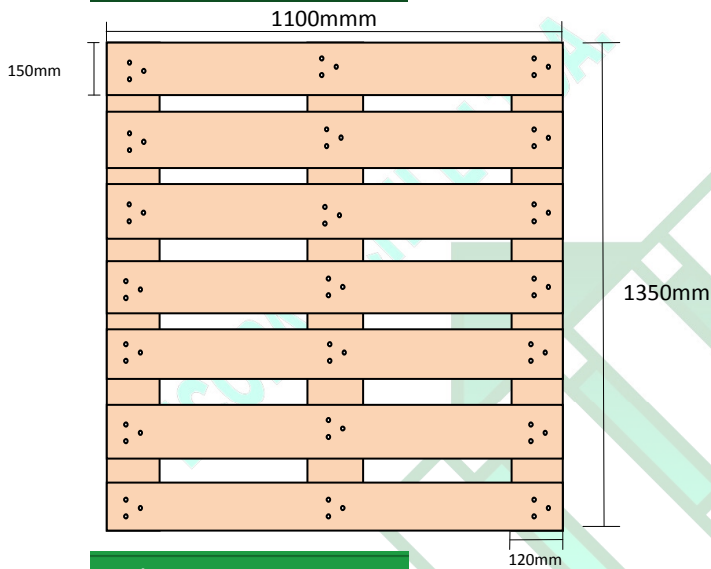

Ficha Técnica

Pallet Taco 1100 x 1350 Seco Certificado Para Exportación

Vista Superior

Vista Lateral

Vista Frente

Detalle de Maderas

-7 Tablas Superiores	20x150x1100
-3 Tablas Bajo Superior	20x120x1350
-9 Tacos	90x120x170
-2 Tablas Piso	20x120x1100
-3 Tablas Piso	20x120x1110
-Aserrado Fino	
-Madera seca en Cámara 12% humedad	
- Certificación NIMF N° 15	
-Tolerancias:	
Esp(mm)= -1,+1 Anc(mm) = -5,+5 Largo(mm)= -5,+5	