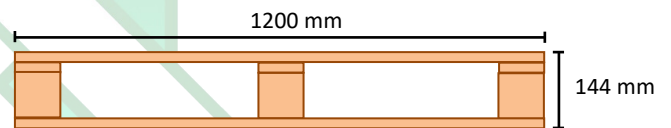

Ficha Técnica

Pallet Túnel 1000 x 1200 Verde Económico Modelo 1

Vista Superior

Vista Lateral

Vista Frente

Detalle de Maderas

-2 Tablas Superiores	18x100x1200
-6 Tablas Superiores	18x100x600
-3 Tablas Bajo Superior	18x90x1000
-9 Tacos	75x90x90
-3 Tablas Piso	18x75x1200
-Aserrado Fino	
-Madera Verde	
-Tolerancias:	
Esp(mm)= -1,+1 Anc(mm) = -5,+5 Largo(mm)= -5,+5	