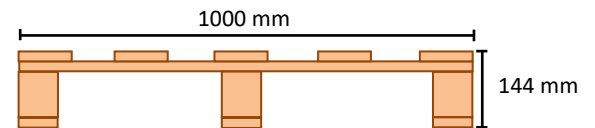

Ficha Técnica

Pallet Túnel 1000 x 1200 Verde Económico Modelo 1

Vista Superior

Vista Lateral

Vista Frente

Detalle de Maderas

-2 Tablas Superiores	18x100x1200
-6 Tablas Superiores	18x100x600
-3 Tablas Bajo Superior	18x90x1000
-9 Tacos	75x90x90
-3 Tablas Piso	18x75x1200
-Aserrado Fino	
-Madera Verde	
-Tolerancias:	
Esp(mm)= -1,+1 Anc(mm) = -5,+5 Largo(mm)= -5,+5	