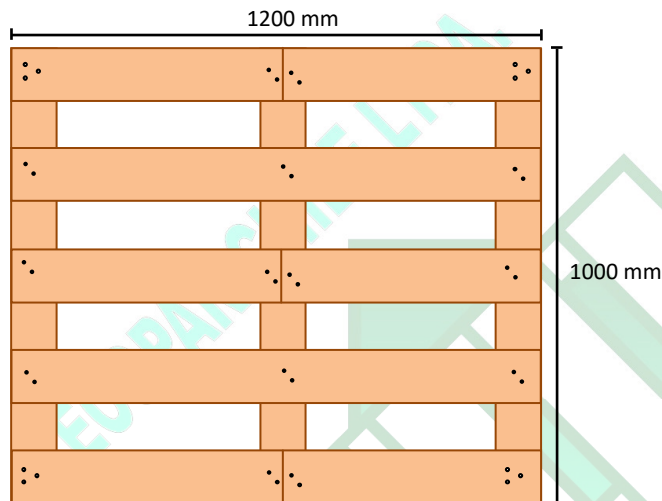

Ficha Técnica

Pallet Túnel 1000 x 1200 Verde Económico Modelo 1

Vista Superior

Vista Lateral

Vista Frente

Detalle de Maderas

-2 Tablas Superiores	18x100x1200
-6 Tablas Superiores	18x100x600
-3 Tablas Bajo Superior	18x90x1000
-9 Tacos	75x90x90
-3 Tablas Piso	18x75x1200
-Aserrado Fino	
-Madera Verde	
-Tolerancias:	
Esp(mm)= -1,+1 Anc(mm) = -5,+5 Largo(mm)= -5,+5	