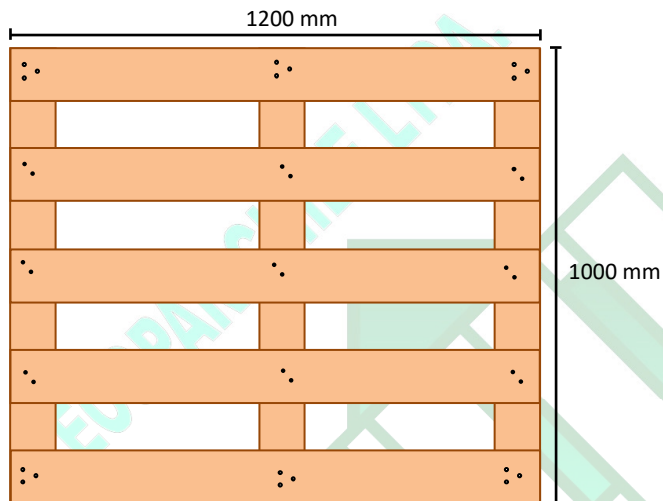

Ficha Técnica

Pallet Túnel 1000 x 1200 Verde Modelo 1

Vista Superior

Vista Lateral

Vista Frente

Detalle de Maderas

-5 Tablas Superiores	18x100x1200
-3 Tablas Bajo Superior	18x90x1000
-9 Tacos	75x90x90
-3 Tablas Piso	18x75x1200
-Aserrado Fino	
-Madera Verde	
-Tolerancias:	
Esp(mm)= -1,+1 Anc(mm) = -5,+5 Largo(mm)= -5,+5	