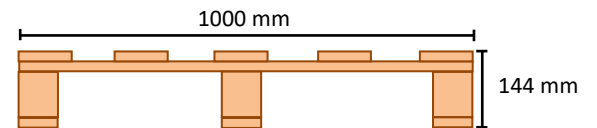

Ficha Técnica

Pallet Túnel 1000 x 1200 Verde Modelo 1

Vista Superior

Vista Lateral

Vista Frente

Detalle de Maderas

-5 Tablas Superiores	18x100x1200
-3 Tablas Bajo Superior	18x90x1000
-9 Tacos	75x90x90
-3 Tablas Piso	18x75x1200
-Aserrado Fino	
-Madera Verde	
-Tolerancias:	
Esp(mm)= -1,+1 Anc(mm) = -5,+5 Largo(mm)= -5,+5	