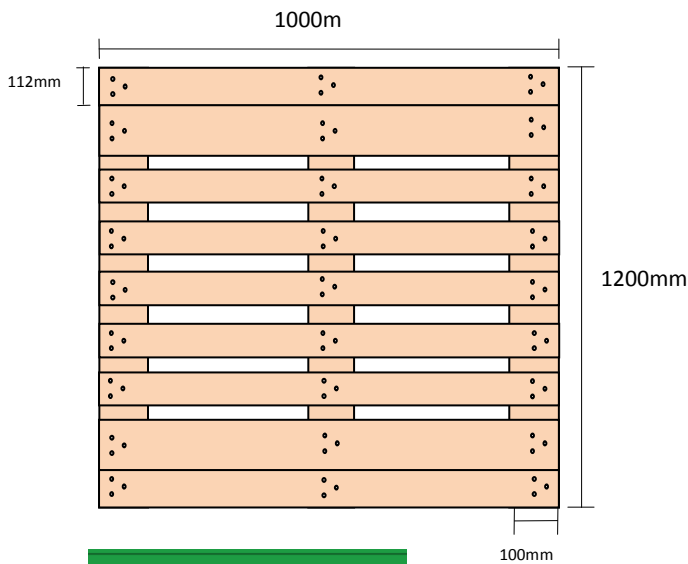

## Ficha Técnica

Pallet Taco 1000 x 1200 Seco Certificado para Exportación

### Vista Superior

### Vista Lateral

### Detalle de Maderas

-2 Tablas Superiores	17x112x1000
-2 Tablas Superiores	17x135x1000
-5 Tablas Superiores	17x100x1000
-3 Tablas Bajo Superior	17x100x1200
-3 Tacos	90x100x100
-6 Tacos	90x100x130
-5 Tablas Piso	17x100x1000
-Aserrado Fino	
-Madera seca en Cámara 12% humedad	
-Certificación NIMF N° 15	
-Tolerancias:	
Esp(mm)= -1,+1 Anc(mm) = -5,+5 Largo(mm)= -5,+5	