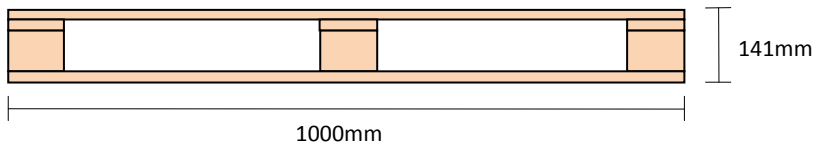

## Ficha Técnica

Pallet Taco 1000 x 1200 Seco Certificado para Exportación

### Detalle de Maderas

-2 Tablas Superiores	17x112x1000
-2 Tablas Superiores	17x135x1000
-5 Tablas Superiores	17x100x1000
-3 Tablas Bajo Superior	17x100x1200
-3 Tacos	90x100x100
-6 Tacos	90x100x130
-5 Tablas Piso	17x100x1000
-Aserrado Fino	
-Madera seca en Cámara 12% humedad	
-Certificación NIMF N° 15	
-Tolerancias:	
Esp(mm)= -1,+1 Anc(mm) = -5,+5 Largo(mm)= -5,+5	