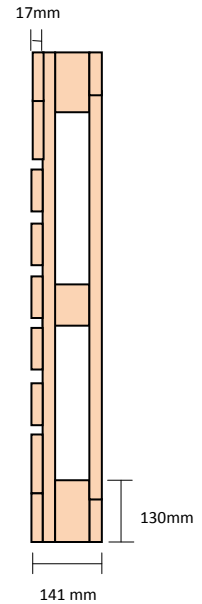

## Ficha Técnica

Pallet Taco 1000 x 1200 Seco Certificado para Exportación

### Vista Lateral

### Vista Frente

### Detalle de Maderas

-2 Tablas Superiores	17x112x1000
-2 Tablas Superiores	17x135x1000
-5 Tablas Superiores	17x100x1000
-3 Tablas Bajo Superior	17x100x1200
-3 Tacos	90x100x100
-6 Tacos	90x100x130
-5 Tablas Piso	17x100x1000
-Aserrado Fino	
-Madera seca en Cámara 12% humedad	
-Certificación NIMF N° 15	
-Tolerancias:	
Esp(mm)= -1,+1 Anc(mm) = -5,+5 Largo(mm)= -5,+5	