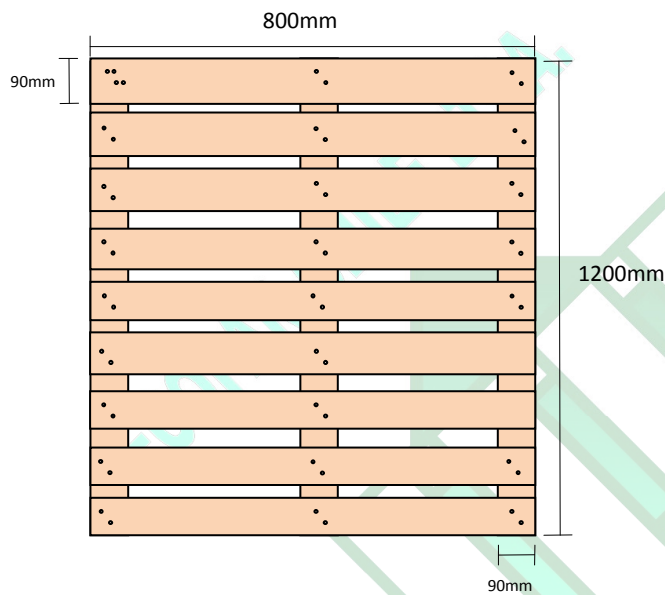

Ficha Técnica

Pallet Taco 800 x 1200 Seco Certificado para Exportación

Vista Superior

Vista Lateral

Vista Frente

Detalle de Maderas

-9 Tablas Superiores	18x90x800
-3 Tablas Bajo Superior	18x90x1200
-6 Tacos	90x90x120
-3 Tacos	90x90x90
-2 Tablas Piso	18X90X800
-3 Tablas Piso	18x90x1020
-Aserrado Fino	
-Madera Seca en Cámara 12% Humedad	
-Certificación NIMF N° 15	
-Tolerancias:	
Esp(mm)= -1,+1 Anc(mm) = -5,+5 Largo(mm)= -5,+5	